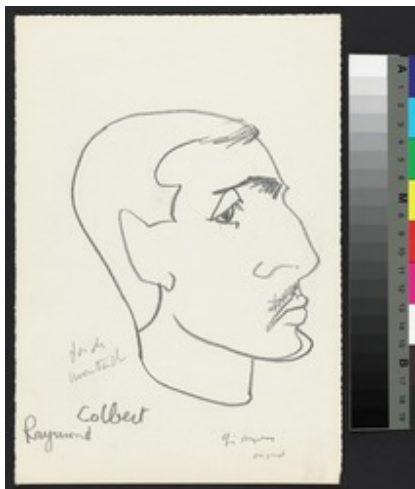

Consultation collections

Typologie et muséographie

© Musées Lausannois

Typologie générale de l'objet

Domaine : objet bidimensionnel

Typologie spécifique de l'objet

Désignation spécifique : dessin

Muséographie

Institution : Musée Historique Lausanne

Département : iconographie

Fichier : fonds d'artistes

Fichier spécifique : fonds Géa Augsburg

Cote : I.254.2.B.194

Fiche parent : -> [Fonds Géa Augsburg](#) -> [I.254.0](#)

Numéro d'entrée : VL 2007 Lot 6666

Equivalent textuel de la cote : Fonds Géa Augsburg, Suisse, Lausanne

Inventaire antérieur : 2136 [Correspond au livre inventaire II du Fonds Géa Augsburg.]

Description de l'objet

Titre / Texte

Titre donné par l'artiste : Raymond Colbert [recto-bas-gauche]

Titre donné après coup : Raymond Colbert [titre mentionné dans le livre d'inventaire II du Fonds Géa Augsburg.]

Inscriptions diverses

Inscriptions et marques diverses : original [recto-bas-droite], [...] [recto-bas-gauche], Radio Lausanne [Précision mentionnée dans le livre inventaire II du Fonds Géa Augsburg, p.13.]