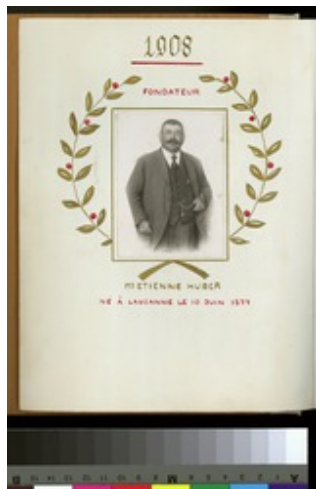

Consultation collections

Typologie et muséographie

© Musées Lausannois

Typologie générale de l'objet

Domaine : objet bidimensionnel, photographie

Muséographie

Institution : Musée Historique Lausanne

Département : photographie

Fichier : P.HORS COLL.1, prêts pour numérisation

Lot : oui

Cote : P.HORS COLL.1.015.001-030

Fiche parent : -> [P.HORS COLL.1.](#)

Description de l'objet

Description et mots-clés

Description : Rétrospective des années 1908 à 1937 de l'entreprise Etienne Huber. On y voit des portraits du fondateur et de sa famille, ainsi que du personnel posant en groupe ou au travail, des véhicules utilisés pour la livraison des marchandises, des emballages de bonbons et des hommages aux jubilaires et à la mort du fondateur, la première marque de fabrique, ainsi que des publicités.

Mots-clés principaux : Lausanne, confiserie Etienne Huber, entreprise, fabrique, rue César Roux, ouvrier

Mots-clés secondaires : personnel, bonbon, sucre d'orge, intérieur, fabrication, publicité, cuisson, machine, masse, moule, emballage, pliage, véhicule, caisse, automobile, camion de livraison, turbine, pastille, gomme, berlingot, channe, marque de fabrique, hommage, jubilaire, portrait, portrait collectif

Nom et prénom du portraituré : Huber Etienne, Huber Gustave, Huber Marcel, Huber Pierre

Technique de l'objet

Technique générale 1 : photographie

Technique générale 2 : positif noir-blanc