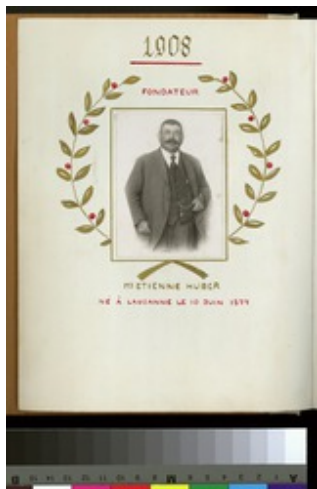

## Typologie et muséographie

© Musées Lausannois

#### Description et mots-clés

**Description :** Rétrospective des années 1908 à 1937 de l'entreprise Etienne Huber. On y voit des portraits du fondateur et de sa famille, ainsi que du personnel posant en groupe ou au travail, des véhicules utilisés pour la livraison des marchandises, des emballages de bonbons et des hommages aux jubilaires et à la mort du fondateur, la première marque de fabrique, ainsi que des publicités.